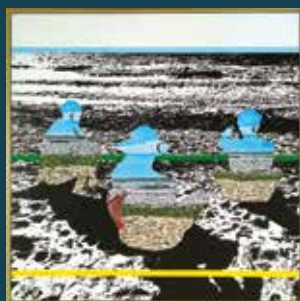

PINEL Xavier

16, rue Bourdon,
31200 Toulouse