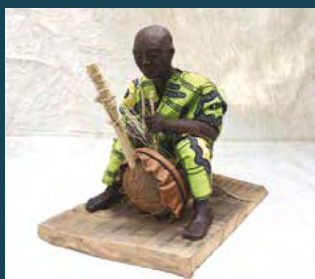

TONCÉ

200, avenue de Muret,
31300 Toulouse

DOUBLET Elsa

28 bis, rue Rodolose,
31300 Toulouse

ABC Sculpture

12 bis, rue du docteur Roux,
31300 Toulouse

*Artistes de ce collectif :

Julien Guinet, Fanny de la
Roncière, Lilajoy, Chiara
Scarpone, Cedric Savignac,
Laetitia Dennilauler, Spot,
Ludovic, Marieline Gerard,
Christophe Sztermula.