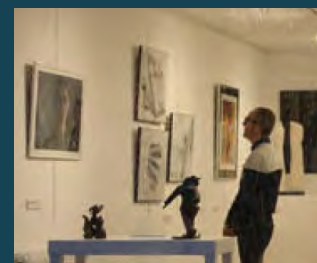

TONCÉ

200, avenue de Muret,
31300 Toulouse

DOUBLET Elsa

28 bis, rue Rodolose,
31300 Toulouse

ABC Sculpture

12 bis, rue du docteur Roux,
31300 Toulouse

*Artistes de ce collectif :

Julien Guinet, Fanny de la
Roncière, Lilajoy, Chiara
Scarpone, Cedric Savignac,
Laetitia Dennilauler, Spot,
Ludovic, Marieline Gerard,
Christophe Sztermula.